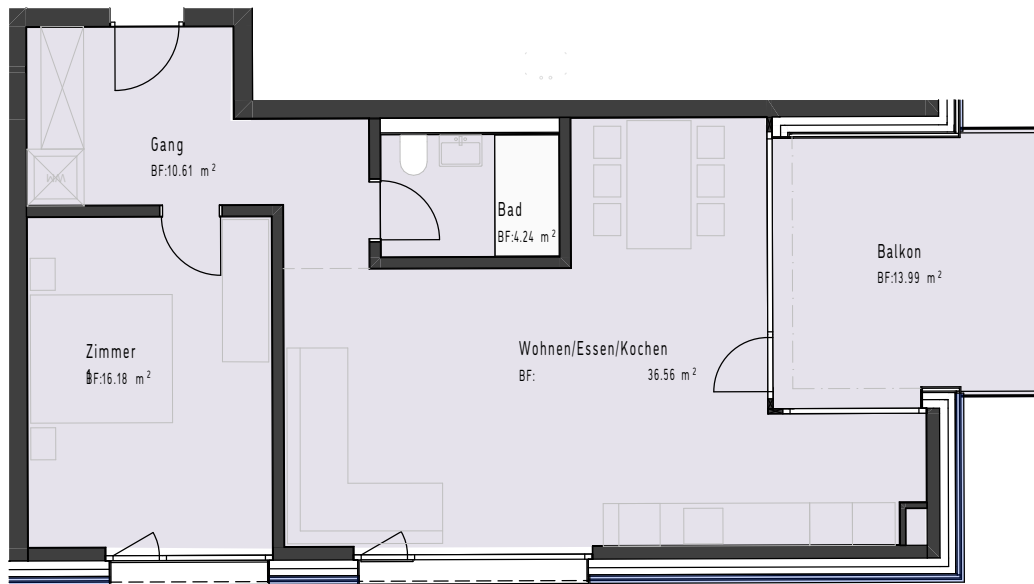

Haus C

C1.4/C2.4

Nr	Typ	Nettowohnfläche	Sitzplatz/Loggia	Keller
C1.4	2 ½	67,91 m ²	13,99 m ²	6,38 m ²
C2.4	2 ½	67,89 m ²	13,99 m ²	4,75 m ²