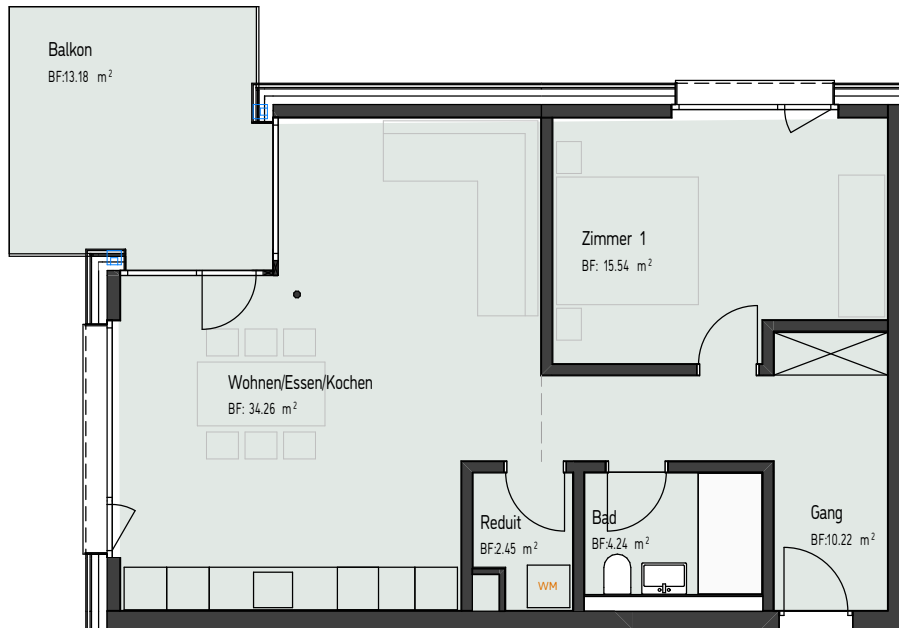

Haus B

B1.1/B2.1

Nr	Typ	Nettowoohnfläche	Sitzplatz/Loggia	Keller
B1.1	2 ½	67,16 m ²	13,18 m ²	5,96 m ²
B2.1	2 ½	67,22 m ²	13,07 m ²	5,28 m ²