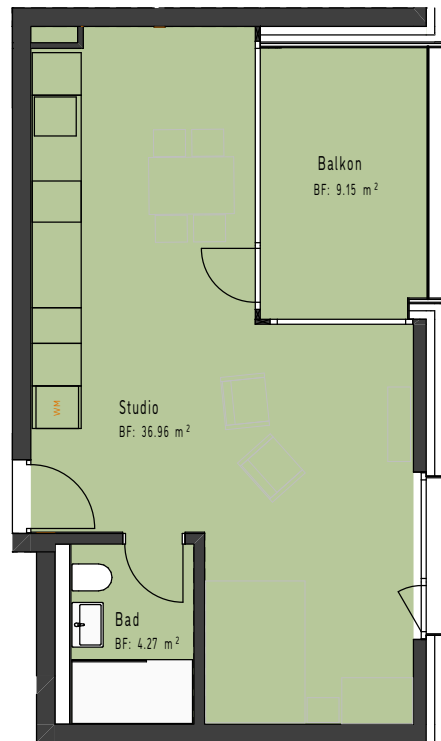

Haus A

A0.2/A1.3/A2.3

Nr	Typ	Nettowohnfläche	Sitzplatz/Loggia	Keller
A0.2	Studio	36,97 m ²	9,15 m ²	4,56 m ²
A1.3	Studio	41,38 m ²	9,13 m ²	4,55 m ²
A2.3	Studio	41,37 m ²	9,13 m ²	4,55 m ²